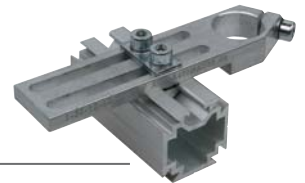

PreciGrip

**Hohe Aufnahme von  
Torsionskräften/Seitenkräfte**

High Torsions Acceptance/  
Wingstrengths

**90° Orientierung der Profile  
und der Klemmstücke**

90° Orientation of the profiles and clamps

**Zugänglichkeit der Schrauben, Schraube kann  
getauscht werden (Stahl 4kt Mutter)**

Standard

PreciGrip

**Kürzen der Standardbauteile nur mit  
Stabilitätsverlust möglich, PreciGrip  
Sonderlängen kurzfristig verfügbar**

Shortening from the standardcompo-  
nents only with losing rugged, Special  
length on request

**Einfache Kombination von Standard-  
profilen und PreciGrip Profilen**

Easy Combination from standard Profiles  
and PreciGrip Profiles

**Einfache Kombination von Standard-  
klemmstücken mit Nutensteinen  
und PreciGrip Profilen**

Easy Combination from standard clamps  
with Cannelnut and PreciGrip Profiles

**Kombinationsmöglichkeiten von  
Verbindungsstücken**

Combination from Clamps

**Greiffzangen mit vielen  
Befestigungsmöglichkeiten,  
Kompakte Bauformen**