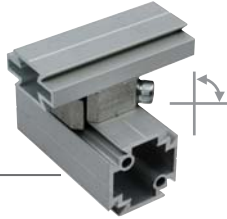

# AGS >K

AUTOMATION GREIFSYSTEME SCHWOPE GMBH

www.ags-automation.de

**Formschlüssige Verbindung  
Hohe Präzision - Wiederholgenauigkeit**

Form Closure Connection  
High Precision — Repeat Accuracy

Standard

PreciGrip

**Hohe Aufnahme von  
Torsionskräften/Seitenkräfte**

High Torsions Acceptance/  
Wingstrengths

**90° Orientierung der Profile  
und der Klemmstücke**

90° Orientation of the profiles and clamps

**Zugänglichkeit der Schrauben, Schraube kann  
getauscht werden (Stahl 4kt Mutter)**

Accessibility of the screws, Screw can be  
changed (4edges nut)

**Nachträgliches Einfügen von  
Bauteilen jederzeit möglich,  
ohne andere Bauteile zu  
entfernen und deren Position  
zu verlieren**

Easy Assembling from parts  
later. Without removal parts -  
to lose not there position

Gripper Jaws with many Connection options,  
Different mounting parts Compactly Design

**Optimale Kombinationsmöglichkeiten**

Optimal combination alternative

**Greiffinger mit vielen Befestigungs-  
möglichkeiten. Rundklemmen, Prismaklemmen,  
Diverse Anbauteile, Kompakte Bauformen**