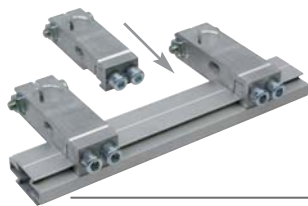

# AGS >K

AUTOMATION GREIFSYSTEME SCHWOPE GMBH

www.ags-automation.de

**Formschlüssige Verbindung  
Hohe Präzision - Wiederholgenauigkeit**

Form Closure Connection  
High Precision — Repeat Accuracy

Standard

PreciGrip

**Hohe Aufnahme von  
Torsionskräften/Seitenkräfte**

High Torsions Acceptance/  
Wingstrengths

**90° Orientierung der Profile  
und der Klemmstücke**

90° Orientation of the profiles and clamps

**Zugänglichkeit der Schrauben, Schraube kann  
getauscht werden (Stahl 4kt Mutter)**

Accessibility of the screws, Screw can be  
changed (4edges nut)

**Nachträgliches Einfügen von  
Bauteilen jederzeit möglich,  
ohne andere Bauteile zu  
entfernen und deren Position  
zu verlieren**

Easy Assembling from parts  
later. Without removal parts -  
to lose not there position