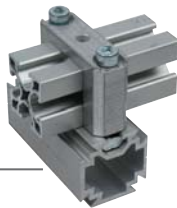

PreciGrip

**Hohe Aufnahme von  
Torsionskräften/Seitenkräfte**

High Torsions Acceptance/  
Wingstrengths

**90° Orientierung der Profile  
und der Klemmstücke**

90° Orientation of the profiles and clamps

**Zugänglichkeit der Schrauben, Schraube kann  
getauscht werden (Stahl 4kt Mutter)**

**Einfache Kombination von Standard-  
profilen und PreciGrip Profilen**

Easy Combination from standard Profiles  
and PreciGrip Profiles

**Einfache Kombination von Standard-  
klemmstücken mit Nutensteinen  
und PreciGrip Profilen**

Easy Combination from standard clamps  
with Cannelnut and PreciGrip Profiles

**Kombinationsmöglichkeiten von  
Verbindungsstücken**

Combination from Clamps

**Greiffzangen mit vielen  
Befestigungsmöglichkeiten,  
Kompakte Bauformen**

Gripper Jaws with many Connection options,  
Different mounting parts Compactly Design

**Optimale Kombinationsmöglichkeiten**

Optimal combination alternative

**Greiffinger mit vielen Befestigungs-  
möglichkeiten. Rundklemmen, Prismaklemmen,  
Diverse Anbauteile, Kompakte Bauformen**