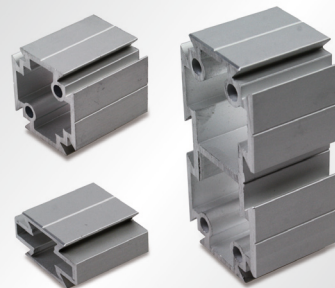

- **Neue Funktionalitäten** New Functionalities
- **Höhere Stabilität** Higher stability
- **Schnellere Montage** Faster installation
- **Mechanische Schnittstelle für alle marktgängigen Systeme vorhanden**
  Mechanical interface for all standard systems available

AGS >K

AUTOMATION GREIFSYSTEME SCHWOPE GMBH

www.ags-automation.de