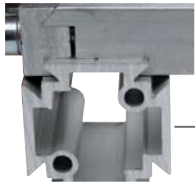

### NEW

Kundenportal / Customer Portal

[www.ags-shop.de](http://www.ags-shop.de)

Ihre Preise | Verfügbarkeit | CAD Daten

Your Prices | Availability | CAD Dates

- **Neue Funktionalitäten** New Functionalities
- **Höhere Stabilität** Higher stability
- **Schnellere Montage** Faster installation
- **Mechanische Schnittstelle für alle marktgängigen Systeme vorhanden**  
Mechanical interface for all standard systems available

# AGS >K

AUTOMATION GREIFSYSTEME SCHWOPE GMBH

www.ags-automation.de

**Formschlüssige Verbindung  
Hohe Präzision - Wiederholgenauigkeit**

Form Closure Connection  
High Precision — Repeat Accuracy

Standard

PreciGrip

**Hohe Aufnahme von  
Torsionskräften/Seitenkräfte**

High Torsions Acceptance/  
Wingstrengths

**90° Orientierung der Profile  
und der Klemmstücke**

90° Orientation of the profiles and clamps

**Zugänglichkeit der Schrauben, Schraube kann  
getauscht werden (Stahl 4kt Mutter)**