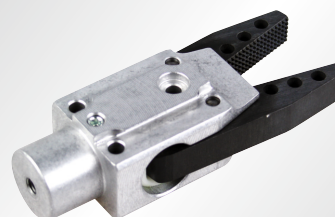

GREIFER-BAUKASTEN PRECIGRIP

END OF ARM TOOL KIT PRECIGRIP

NEW

Kundenportal / Customer Portal

www.ags-shop.de

Ihre Preise | Verfügbarkeit | CAD Daten

Your Prices | Availability | CAD Dates

- **Neue Funktionalitäten** New Functionalities
- **Höhere Stabilität** Higher stability
- **Schnellere Montage** Faster installation
- **Mechanische Schnittstelle für alle marktgängigen Systeme vorhanden**
  Mechanical interface for all standard systems available

AGS >K

AUTOMATION GREIFSYSTEME SCHWOPE GMBH

www.ags-automation.de