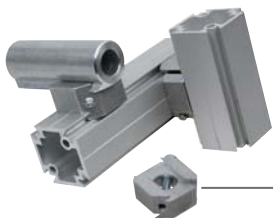

PreciGrip

**Hohe Aufnahme von  
Torsionskräften/Seitenkräfte**

High Torsions Acceptance/  
Wingstrengths

**90° Orientierung der Profile  
und der Klemmstücke**

90° Orientation of the profiles and clamps

**Zugänglichkeit der Schrauben, Schraube kann  
getauscht werden (Stahl 4kt Mutter)**

**Einfache Kombination von Standard-  
profilen und PreciGrip Profilen**

Easy Combination from standard Profiles  
and PreciGrip Profiles

**Einfache Kombination von Standard-  
klemmstücken mit Nutensteinen  
und PreciGrip Profilen**

Easy Combination from standard clamps  
with Cannelnut and PreciGrip Profiles

**Kombinationsmöglichkeiten von  
Verbindungsstücken**

Combination from Clamps

**Greiffzangen mit vielen  
Befestigungsmöglichkeiten,  
Kompakte Bauformen**

Gripper Jaws with many Connection options,  
Different mounting parts Compactly Design

**Optimale Kombinationsmöglichkeiten**

Optimal combination alternative

**Greiffinger mit vielen Befestigungs-  
möglichkeiten. Rundklemmen, Prismaklemmen,  
Diverse Anbauteile, Kompakte Bauformen**