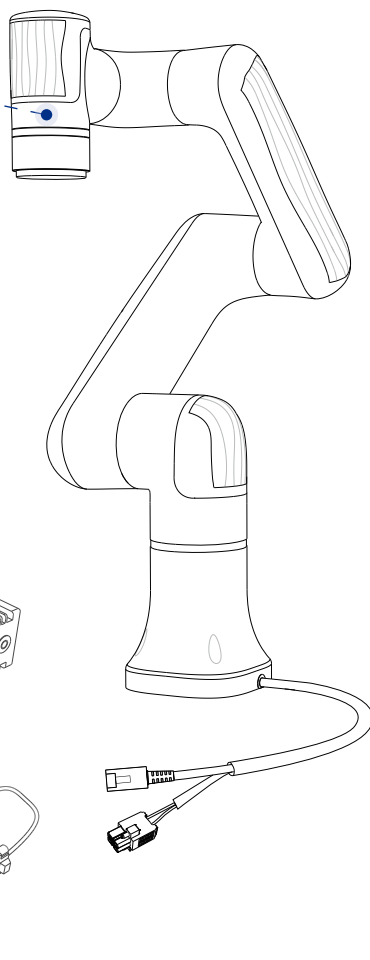

## Nova Robot Shipping List

Nova 机械臂

Nova Robot

急停开关

Emergency Stop  
Button

末端IO延长线 (2m)

Tool IO Extension  
Cable (2m)

小型控制柜

CCBOX

电源适配器

Power Adapter

快速使用手册

Quick Start

无线接收器 × 1

Wireless Connector × 1

IO端子 × 2

IO Terminal × 2

控制柜安装钣金 × 4

Controller Fixed Plate × 4

本体固定螺钉 × 4

控制柜固定螺钉 × 4

Robot Fixing Screw × 4

Controller Fixing Screw × 4

尺寸: 210\*210mm, 公差: ±0.2mm