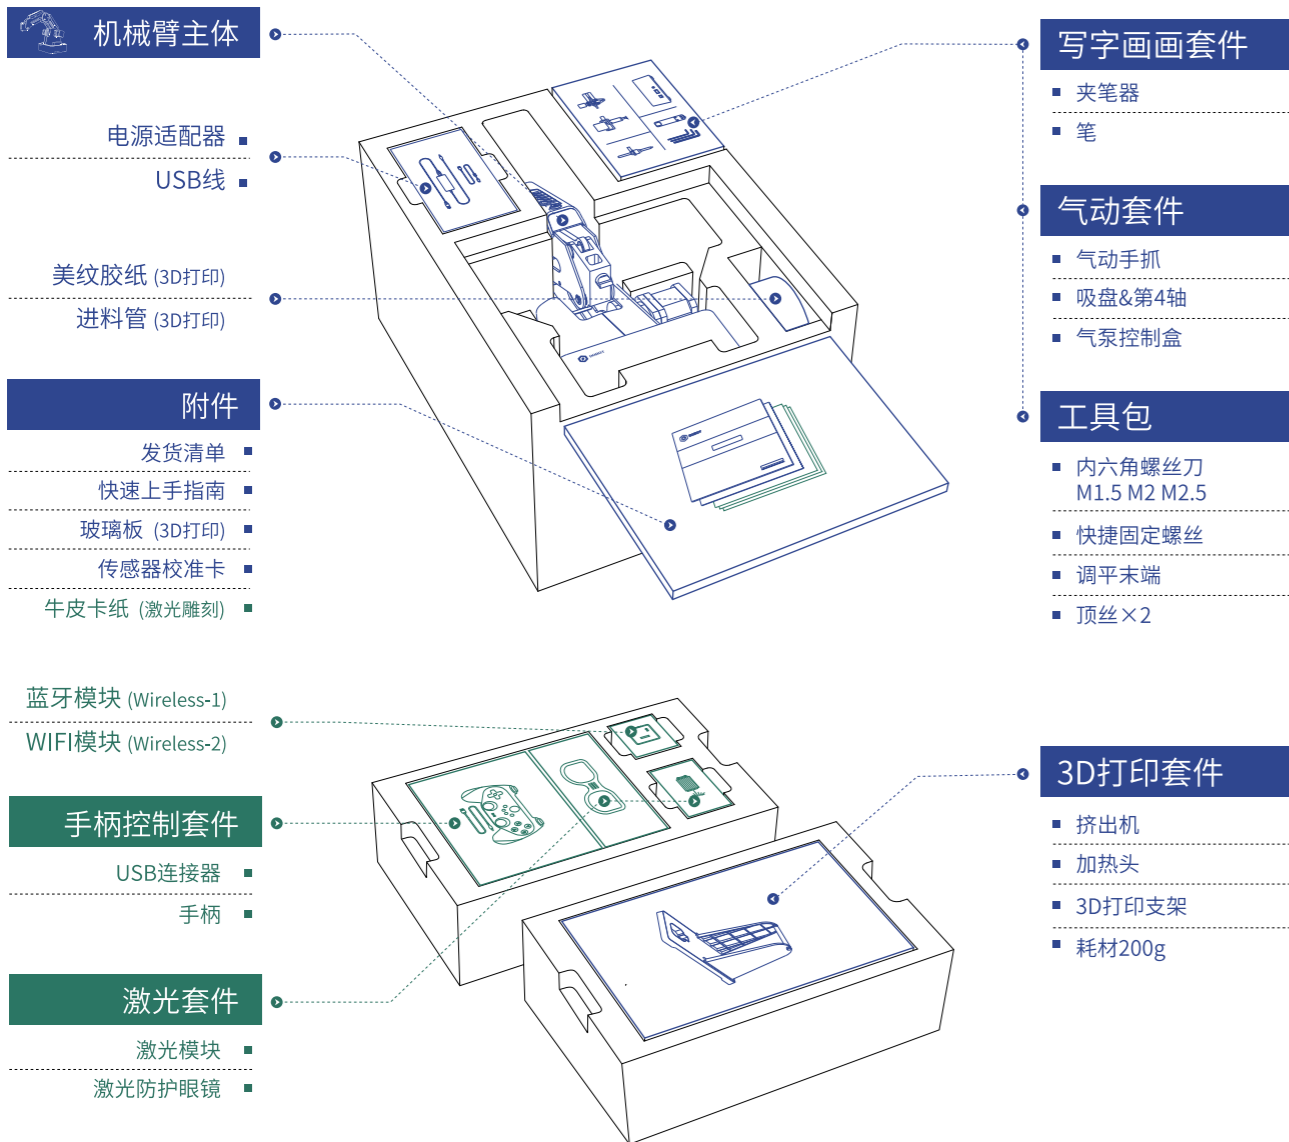

Dobot魔术师 多功能机械臂

发货清单

 DOBOT Magician

Dobot Magician Multifunctional Robotic Arm

Shipping List

■ All accessories painted with blue color in the above drawing are included in the **BASIC VERSION**. ■ while accessories painted with green color are additional for **EDUCATIONAL VERSION**.
 If you have any question, please contact support@dobot.cc.
 www.dobot.cc

Dobot Magician 多機能ロボットアーム

出荷リスト

■ 上記の図面で青い色で表示されているすべてのアクセサリは、ベーシックキットに含まれます。 ■ 緑色で表示されているアクセサリは教育版に同梱されます。
 質問がある場合は、support@dobot.ccにお問い合わせください。
 www.dobot.cc