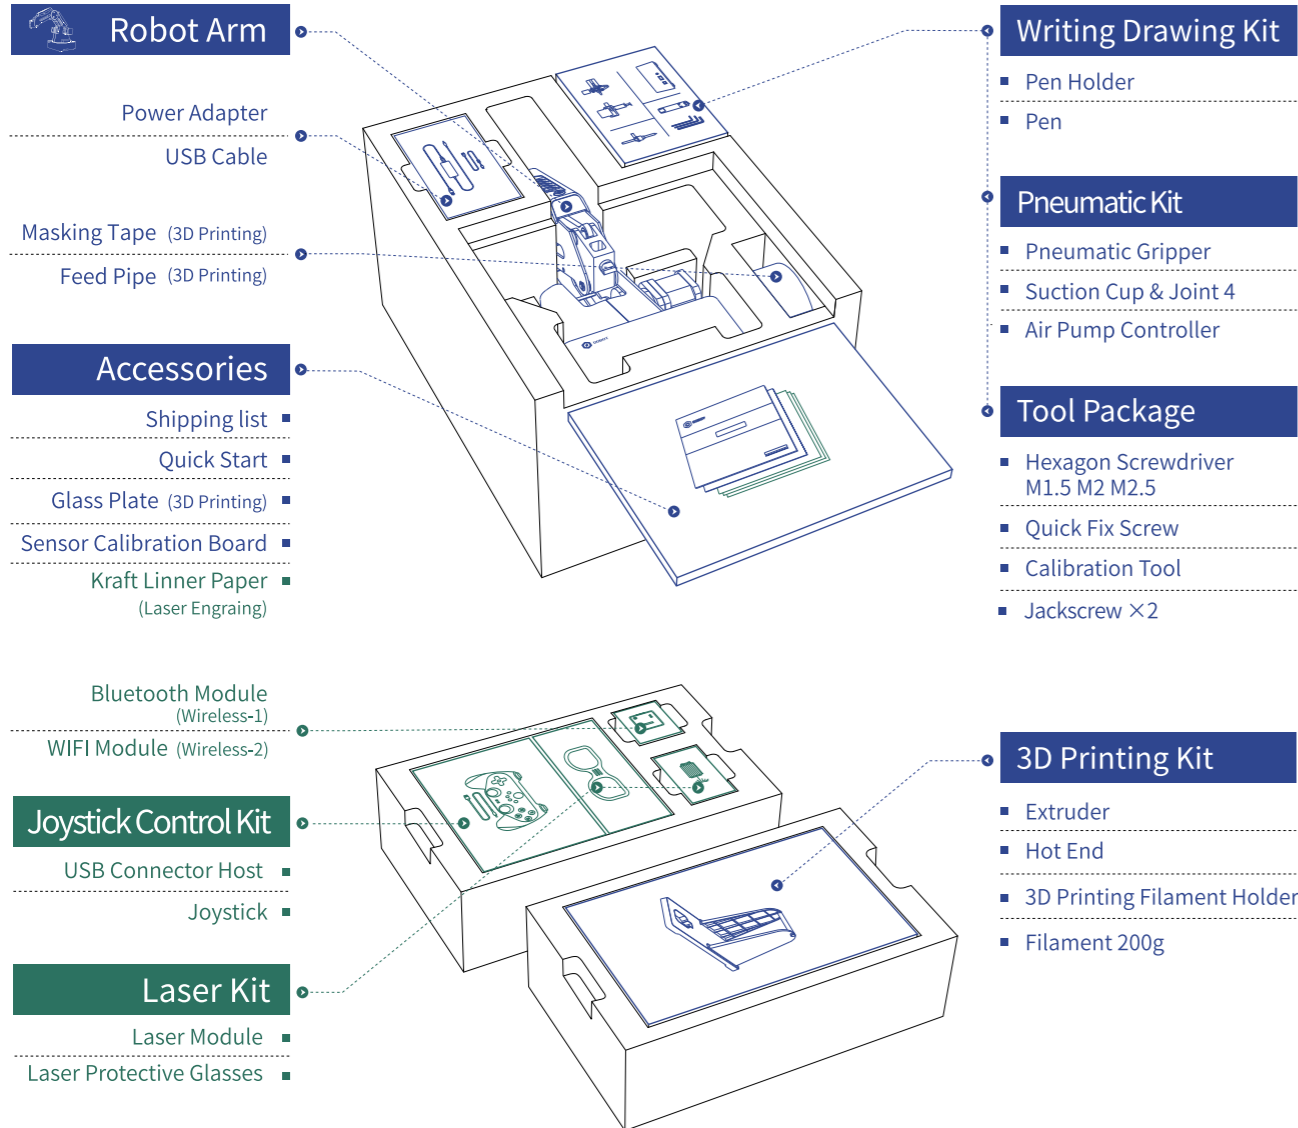

Dobot魔术师 多功能机械臂

发货清单

 DOBOT Magician

Dobot Magician Multifunctional Robotic Arm

Shipping List

■ All accessories painted with blue color in the above drawing are included in the **BASIC VERSION**. ■ while accessories painted with green color are additional for **EDUCATIONAL VERSION**.
 If you have any question, please contact support@dobot.cc.
 www.dobot.cc

Dobot Magician 多機能ロボットアーム

出荷リスト

■ 上記の図面で青い色で表示されているすべてのアクセサリは、ベーシックキットに含まれます。 ■ 緑色で表示されているアクセサリは教育版に同梱されます。
 質問がある場合は、support@dobot.ccにお問い合わせください。
 www.dobot.cc