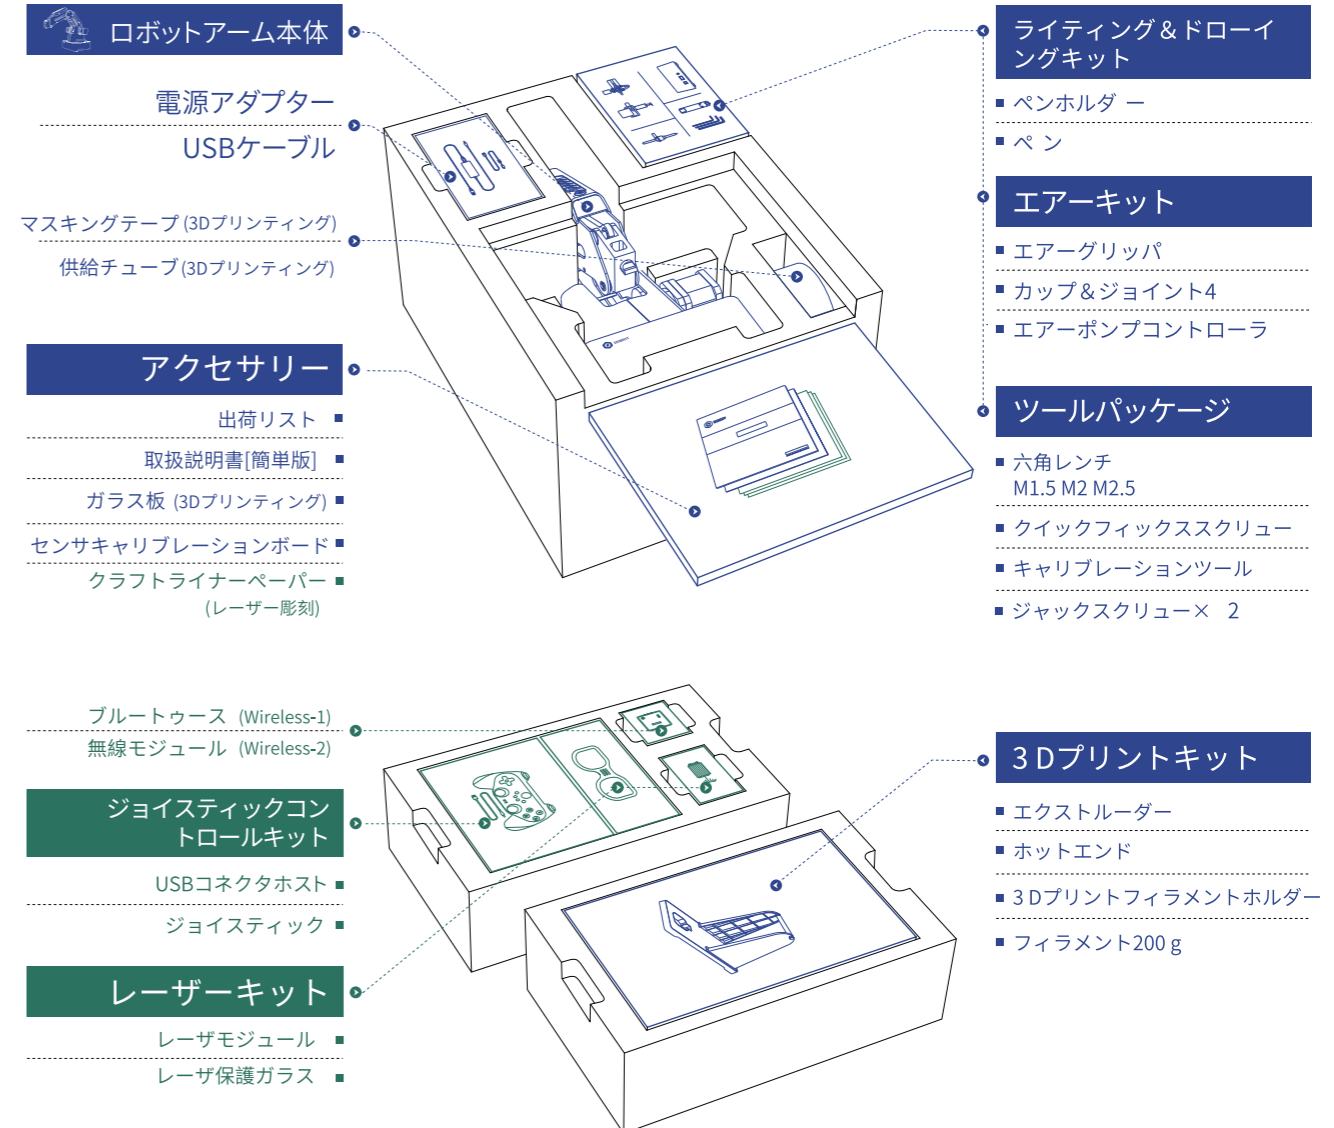

Dobot魔术师 多功能机械臂

发货清单

 DOBOT Magician

Dobot Magician Multifunctional Robotic Arm

Shipping List

■ All accessories painted with blue color in the above drawing are included in the **BASIC VERSION**. ■ while accessories painted with green color are additional for **EDUCATIONAL VERSION**.
 If you have any question, please contact support@dobot.cc.
 www.dobot.cc

Dobot Magician 多機能ロボットアーム

出荷リスト

■ 上記の図面で青い色で表示されているすべてのアクセサリは、ベーシックキットに含まれます。 ■ 緑色で表示されているアクセサリは教育版に同梱されます。
 質問がある場合は、support@dobot.ccにお問い合わせください。
 www.dobot.cc